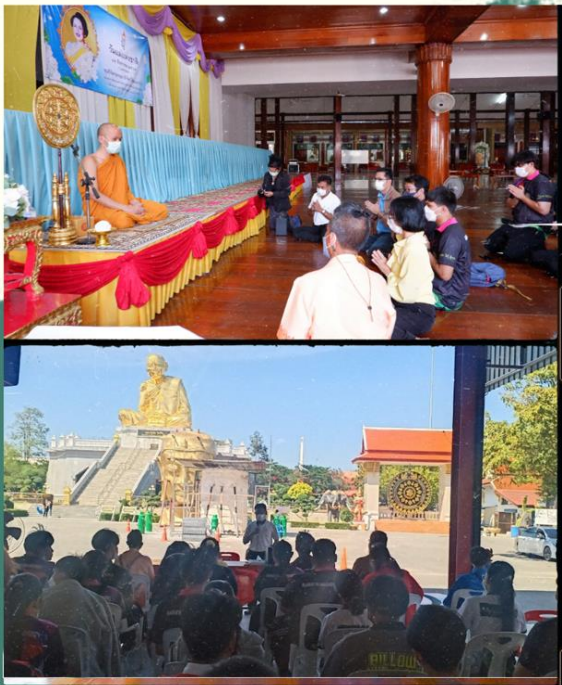

ศูนย์ศิลปะ วัฒนธรรมและท้องถิ่น

มูลนิธิ นิเวศ

มหาวิทยาลัยราชภัฏราชชนนีฉัตร

ฉบับที่ ๒๗ / ๒๕๖๖

ขับเคลื่อนเศรษฐกิจและสังคมฐานรากหลังโควิดด้วยเศรษฐกิจ BCG

ศูนย์ศิลปะ วัฒนธรรมและท้องถิ่น ร่วมกับ คณะ ๕ คณะ และสถาบันวิจัยและพัฒนา โดยอาจารย์ ดร.จินดา เนื่องจำนงค์ ผู้อำนวยการศูนย์ศิลปะ วัฒนธรรมและท้องถิ่น มอบหมายให้อาจารย์วชิรพงศ์ มณีนนทิวัดน์ รองผู้อำนวยการศูนย์ศิลปะ วัฒนธรรมและท้องถิ่น พร้อมด้วยบุคลากร และอาจารย์รัชฎาพร วงษ์โสพนากุล รองคณบดี คณะวิทยาการจัดการ เข้าร่วมพิธีเปิดโครงการขับเคลื่อนเศรษฐกิจและสังคมฐานรากหลังโควิดด้วยเศรษฐกิจ BCG หรือ “U2T for BCG ชม-ชิม-ช้อป” สินค้าคัดสรร BCG จากโครงการ U2T for BCG และนำผลิตภัณฑ์ชุมชนมาร่วมจัดแสดงนิทรรศการผลิตภัณฑ์ พร้อมจำหน่าย เพื่อยกระดับคุณภาพผลิตภัณฑ์ชุมชน โดยมีผลิตภัณฑ์ผ้า ได้แก่ เสื้อผ้าพันคอ หมวกและกระเป๋าของชุมชนตำบลก่อนแก้ว ผลิตภัณฑ์สบู่และยาสระผมจากฟักข้าวของตำบลบางแก้ว และผลิตภัณฑ์กระเป๋าสาน จากผักตบชวาของตำบลโยธะกา เข้าร่วมจัดแสดง ระหว่างวันที่ ๗ - ๙ ตุลาคม พ.ศ.๒๕๖๕ ณ เซ็นทรัล บางนา ชั้น B๑ กรุงเทพมหานคร

จัดแสดงนิทรรศการผลงานเด่น ด้านศิลปะ วัฒนธรรม ภูมิปัญญาท้องถิ่น

วันที่ ๑๑ พฤศจิกายน ๒๕๖๕ ผู้บริหารและบุคลากรศูนย์ศิลปะ วัฒนธรรมและท้องถิ่น จัดบูธแสดงนิทรรศการผลงานเด่นด้านศิลปะ วัฒนธรรม ภูมิปัญญาท้องถิ่น ภายใต้โครงการพันธกิจสัมพันธ์เพื่อการขับเคลื่อนมหาวิทยาลัยสู่ความเป็นเลิศ ในโครงการยุทธศาสตร์มหาวิทยาลัยราชภัฏเพื่อการพัฒนาท้องถิ่น ปีงบประมาณ ๒๕๖๖ โดยมีนายจรเกียรติ รักษาภิรมย์ ผู้ว่าราชการจังหวัดฉะเชิงเทรา พร้อมด้วย ผู้บริหารและบุคลากรมหาวิทยาลัยราชภัฏราชนครินทร์ รวมทั้งครู อาจารย์ นักเรียน นักศึกษา และผู้สนใจ เข้าเยี่ยมชมบูธแสดงนิทรรศการผลงานเด่นด้านศิลปะ วัฒนธรรม ภูมิปัญญาท้องถิ่น รวมทั้งกิจกรรมสาธิต การเขียนอักษรไทยวิจิตร โดยอาจารย์ ดร.จินดา เนื่องจำนงค์ ผู้อำนวยการศูนย์ศิลปะ วัฒนธรรมและท้องถิ่น และสาธิตงานประดิษฐ์จากผ้าเช็ดหน้า โดยนายณัฐพนธ์ สิงห์ยศ นักวิชาการศึกษา ณ อาคารบูรณาการวิชาการ มหาวิทยาลัยราชภัฏราชนครินทร์ บางคล้า